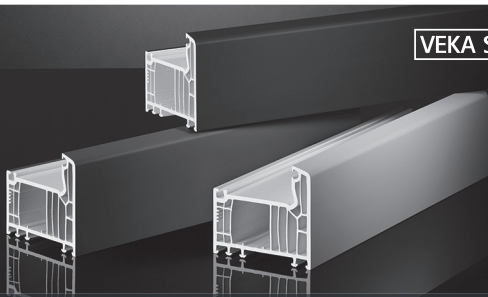

VEKA SPECTRAL

Aus Fenster wird Design.

Die neue außergewöhnliche Oberfläche für moderne Kunststofffenster: ästhetisch, pflegeleicht, widerstandsfähig.

- Ultramatte Optik
- Viele edle Farbtöne
- Außergewöhnliche samtige Haptik
- Anti-Fingerprint-Oberfläche
- Hochwertig lackveredelt mit 10 Jahren Garantie auf Witterungsbeständigkeit